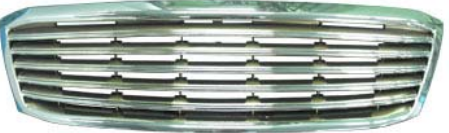

## TOYOTA HILUX VIGO 2004-2005

**1 GRILLE BK**

**2 GRILLE BK WITH CP MOULDING**

**3 GRILLE FULL CP**

**4 GRILLE BK WITH CP MOULDING WITH "INTERCOOLER"**

**5 GRILLE BLACK (209)**

**6 GRILLE RED PEARL (3Q2)**

**7 GRILLE SILVER (1E4)**

**8 GRILLE WHITE(040) WITH MOULDING**

**9 GRILLE GREY (1D2)**

**10 GRILLE HORIZONTAL CP/GYM**

**11 GRILLE VERTICAL CP/GYM**

**12 RETAINER RADIATOR GRILLE**

**13 GRILLE ALL CP BENTLEY DESIGN FOR '05 MOL**

**14 FRONT BUMPER 2WD BK # S**

**15 FRONT BUMPER 2WD W/ F.L HOLE BK**

NO	CODE	DESCRIPTION	MODEL	YEAR	OEM	PCS	NW	GW	M3	PART LINK
1	TYG091 NA	GRILLE BK	VIGO	'04-'06	53111-0K010	5	7.33	9.45	0.1892	
2	TYG091 NB	GRILLE BK WITH CP MOULDING	HILUX VIGO	'04-'06	53111-0K010	5	7.33	9.45	0.1892	
3	TYG091 NC	GRILLE FULL CP	VIGO	'04-'06	53111-0K010	5	7.33	9.45	0.1892	
4	TYG091 NI	GRILLE BK WITH CP MOULDING WITH "INTERCOOLER"	HILUX VIGO	'04-'06	53111-0K010	5	7.33	9.45	0.1900	
5	TYG091 NL	GRILLE BLACK (209)	VIGO	'05	53111-0K010	5	7.33	9.45	0.1892	
6	TYG091 NR	GRILLE RED PEARL (3Q2)	VIGO	'05	53111-0K010	5	7.33	9.45	0.1892	
7	TYG091 NS	GRILLE SILVER (1E4)	VIGO	'05	53111-0K010	5	7.33	9.45	0.1892	
8	TYG091 NW	GRILLE WHITE(040) WITH MOULDING	HILUX VIGO	'04-'06	TYG091 NW	5	7.33	9.45	0.1900	
9	TYG091 NY	GRILLE GREY (1D2)	VIGO	'05	53111-0K010	1				
10	TYG091 NH	GRILLE HORIZONTAL CP/GYM	HILUX VIGO	'04-'07		1	2.00	2.50	0.0400	
11	TYG091 NV	GRILLE VERTICAL CP/GYM	VIGO	'04-'07		1	2.00	2.50	0.0400	
12	TYG091SP NA	RETAINER RADIATOR GRILLE	VIGO	'04-'05	53117-0K010	10	1.85	1.91	0.0375	
13	TYG172 NA	GRILLE ALL CP BENTLEY DESIGN FOR '05 MODEL	VIGO	'04-'07		1	1.50	1.50	0.0300	
14	TYB091 NA	FRONT BUMPER 2WD BK # S	HILUX VIGO	'04-'05	52119-0K010	1	3.61	3.93	0.0600	
15	TYB091 NB	FRONT BUMPER 2WD W/ F.L HOLE BK	HILUX VIGO	'04-'05	52119-0K923	1	4.00	4.33	0.0600	